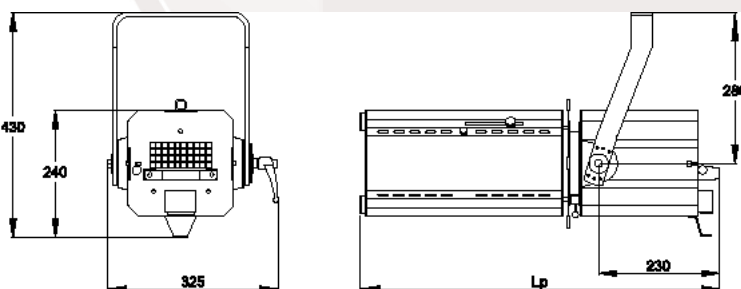

www.stenger-technik.com

SAFETY

Power supply disconnection at the opening
High temperature lamp housing power connector

PHOTOMETRIC DATA (lamp 230V, 3200°K, 1000W)

References	2789				2763				2793			
	a = 10°		a = 29°		a = 15°		a = 40°		a = 30°		a = 54°	
Distances	f	E lux	f	E lux	f	E lux	f	E lux	f	E lux	f	E lux
5 m	0,88	20078	2,50	2300	1,33	8890	3,45	1161	2,70	2750	4,65	935
10 m	1,75	5019	5,00	575	2,70	2222	6,90	290	5,35	705	9,30	235
15 m	2,60	2231	7,50	256	3,96	985	10,33	129	8,00	315	14,00	103

DESCRIPTION

DIMENSIONS - WEIGHT

Whole spotlights			
Ref.	Zoom	Weight	Lenght L _p
2789	10/29°	11,8 kg	811 mm
2763	15/40°	11,5 kg	683 mm
2793	30/54°	10,5 kg	581 mm
Interchangeable Zooms			
2790	10/29°		
2766	15/40°		
2794	30/54°		